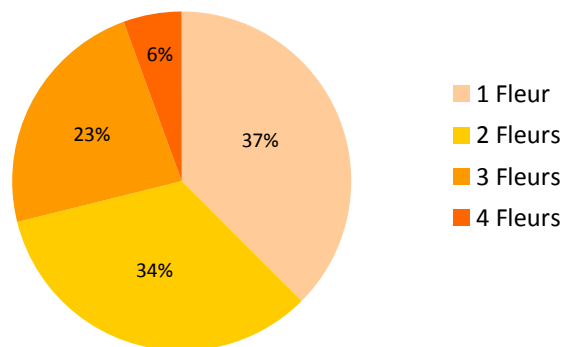

Le concours 2009 en chiffres

En 2009, **11 603** communes ont fait acte de candidature au concours des Villes et Villages Fleuris.
Soit, **33 %** des communes existantes.
60 % d'entre elles sont des communes de moins de 1000 habitants.

LES NOUVELLES ATTRIBUTIONS

La répartition des nouvelles attributions de fleurs par les jurys régionaux et le jury national en 2009 est la suivante :

4 fleurs : 4 nouvelles attributions
3 fleurs : 52 nouvelles attributions
2 fleurs : 149 nouvelles attributions
1 fleur : 225 nouvelles attributions

Total des nouvelles attributions : **430**

LES COMMUNES LAUREATES

En 2009, **3 657** communes sont détentrices du panneau « Ville Fleurie » ou « Village Fleuri ».

205 communes sont classées 4 fleurs,
853 communes sont classées 3 fleurs,
1 226 sont classées 2 fleurs,
1 373 sont classées 1 fleur.